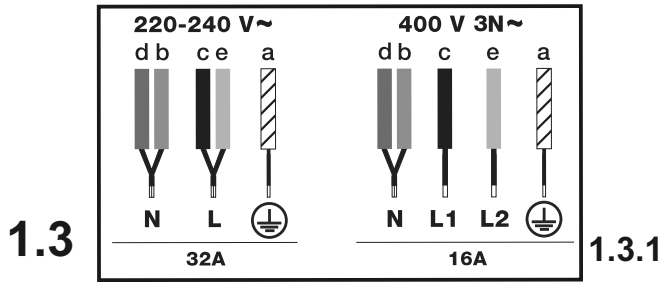

a

b

c

d

e

Navigation bar with icons and labels:

- b**: Lock icon
- c**: Vertical bar icon
- j**: ICS icon
- k**: Refresh icon
- l**: Double arrow icon
- e**: Battery level indicator (BB, BB)
- g**: Minus/plus icon
- f**: Filter icons (trash, funnel)
- m**: BOOST icon
- h**: Moon icon
- i**: Refresh icon
- a**: Lock icon
- d**: Vertical bar icon

1

2.4   2.4.1

  2.4.2

2.5   2.5.1

  2.5.2

2.6   2.6.1

2.7   2.7.1

  2.7.2