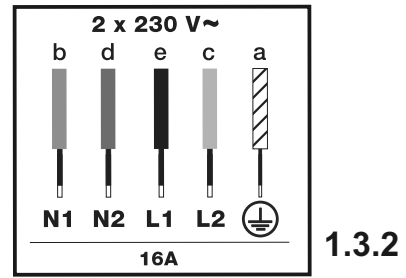

a

b

c

d

e

Navigation bar with icons and labels:

- b**: Lock icon
- c**: Vertical bar icon
- j**: ICS icon
- k**: Refresh icon
- l**: Double arrow icon
- e**: Battery level indicator (BB, BB)
- g**: Minus/plus icon
- f**: Filter icons (trash, funnel)
- m**: BOOST icon
- h**: Moon icon
- i**: Refresh icon
- a**: Lock icon
- d**: Vertical bar icon

1

2.4   2.4.1

  2.4.2

2.5   2.5.1

  2.5.2

2.6   2.6.1

2.7   2.7.1

  2.7.2