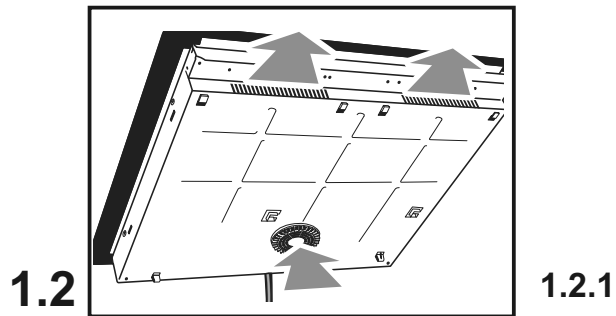

a

b

c

d

e

Navigation bar with icons and labels:

- b**: Lock icon
- c**: Vertical bar icon
- j**: ICS icon
- k**: Refresh icon
- l**: Double arrow icon
- e**: Battery level indicator (BB, BB)
- g**: Minus/plus icon
- f**: Filter icons (trash, funnel)
- m**: BOOST icon
- h**: Moon icon
- i**: Refresh icon
- a**: Lock icon
- d**: Vertical bar icon

1

2.4   2.4.1

  2.4.2

2.5   2.5.1

  2.5.2

2.6   2.6.1

2.7   2.7.1

  2.7.2