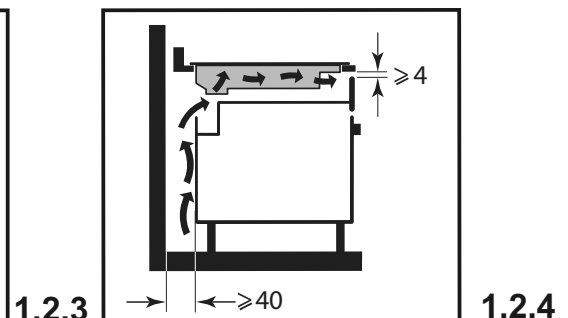

a

b

c

d

e

Navigation bar with icons and labels:

- b**: Lock icon
- c**: Vertical bar icon
- j**: ICS icon
- k**: Refresh icon
- l**: Double arrow icon
- e**: Battery level indicator (BB, BB)
- g**: Minus/plus icon
- f**: Filter icons (trash, funnel)
- m**: BOOST icon
- h**: Moon icon
- i**: Refresh icon
- a**: Lock icon
- d**: Vertical bar icon

1

2.4   2.4.1

  2.4.2

2.5   2.5.1

  2.5.2

2.6   2.6.1

2.7   2.7.1

  2.7.2