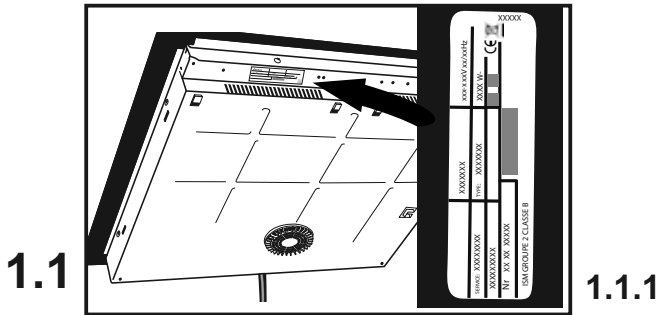

TABLE INDUCTION

INDUCTION HOB
PLACA DE INDUCCIÓN
PLACA DE INDUÇÃO
PŁYTA INDUKCYJNA
INDUCTIEKOOKPLAAT
INDUKČNÍ VARNÁ DESKA
INDUKČNÁ VARNÁ PLATŇA
ΕΠΙΓΩΓΙΚΕΣ ΕΣΤΙΕΣ
INDUKTIONSKOCHFELDPI
ANO A INDUZIONE

De Dietrich 

a

b

c

d

e

Navigation bar with icons and labels:

- b**: Lock icon
- c**: Vertical bar icon
- j**: ICS icon
- k**: Refresh icon
- l**: Double arrow icon
- e**: Battery level indicator (BB, BB)
- g**: Minus/plus icon
- f**: Filter icons (trash, funnel)
- m**: BOOST icon
- h**: Moon icon
- i**: Refresh icon
- a**: Lock icon
- d**: Vertical bar icon

1

2.4   2.4.1

  2.4.2

2.5   2.5.1

  2.5.2

2.6   2.6.1

2.7   2.7.1

  2.7.2