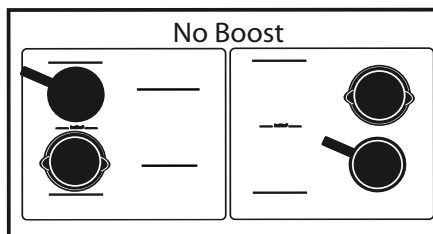

TABLE INDUCTION

INDUCTION HOB
PLACA DE INDUCCIÓN
PLACA DE INDUÇÃO
PŁYTA INDUKCYJNA
INDUCTIEKOOKPLAAT
INDUKČNÍ VARNÁ DESKA
INDUKČNÁ VARNÁ PLATŇA
ΕΠΙΓΩΓΙΚΕΣ ΕΣΤΙΕΣ
INDUKTIONSKOCHFELDPI
ANO A INDUZIONE

De Dietrich 

a

b

c

d

e

Navigation bar with icons and labels:

- b**: Lock icon
- c**: Vertical bar icon
- j**: ICS icon
- k**: Refresh icon
- l**: Double arrow icon
- e**: Battery level indicator (BB, BB)
- g**: Minus/plus icon
- f**: Filter icons (trash, funnel)
- m**: BOOST icon
- h**: Moon icon
- i**: Refresh icon
- a**: Lock icon
- d**: Vertical bar icon

1

2.4   2.4.1

  2.4.2

2.5   2.5.1

  2.5.2

2.6   2.6.1

2.7   2.7.1

  2.7.2