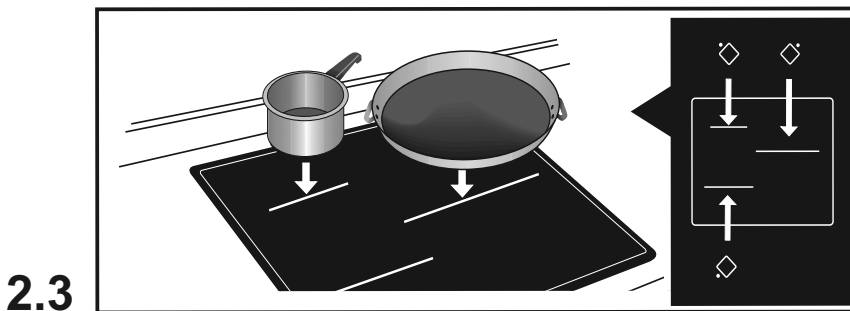

a

b

c

d

e

Navigation bar with icons and labels:

- b**: Lock icon
- c**: Vertical bar icon
- j**: ICS icon
- k**: Refresh icon
- l**: Double arrow icon
- e**: Battery level indicator (BB, BB)
- g**: Minus/plus icon
- f**: Filter icons (trash, funnel)
- m**: BOOST icon
- h**: Moon icon
- i**: Refresh icon
- a**: Lock icon
- d**: Vertical bar icon

1

2.4   2.4.1

  2.4.2

2.5   2.5.1

  2.5.2

2.6   2.6.1

2.7   2.7.1

  2.7.2